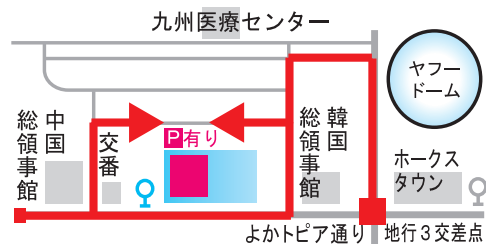

# 会展

4号以下の洋画を中心に、物故大家から活躍中の現代作家の秀作・新作約80点を賑々しく展示販売いたします。

**【出品作家】**

里見 勝蔵	林 武	向井 潤吉	川端 龍子	杉山 寧
宮崎 進	織田 廣喜	島田 章三	有田 功	井口 由多可
井手尾 節子	井上 敬一	上村 光夫	牛島 義弘	牛塚 愚和齋
宇田川 宣人	伊藤 昭久	越智 紀久張	上川 伸	川波 義和
永 武	小林 雅英	坂上 楠生	桜井 孝美	城ヶ崎 悟
熊谷 有展	高田 青治	玉川 信一	友添 泰典	中村 勝人
陶山 充	濱田 隆志	深澤 孝哉	平岡 浩	畑中 優
光行 洋子	吉村 芳生	広田 稔	山内 和則	他

2009年

1月10日 **土** ▶ 25日 **日**

10:00-19:00 会期中無休

**会場** ツイン・アート・ギャラリー

**【主催】** みぞえ画廊

福岡市中央区地行浜1丁目2番地5号  
(よかとびあ通り沿い)

福岡市都市景観賞受賞

Twin Art Gallery