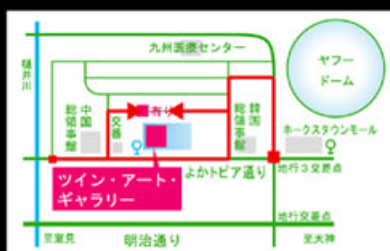

坂上楠生 展

2009年10月10日(土) - 20日(火)
10:00~19:00 会期中無休

秋風図 日本画F10号

秋明菊 日本画F8号

水彩6号大・新聞連載小説《約束の冬》さし絵より

略歴 /1947年三重県伊勢市生れ。75年東京芸術大学美術学部卒業。82年福岡市美術館で代表作約30点にて初個展を開催。西武百貨店池袋店にて個展開催、以後全国の西武各店を巡回。87年東京富士美術館にて「坂上楠生展」を開催。95年新宿三越にて個展。97年、02年福岡日動画廊にて個展。など全国各地で個展を開催。他に宮本輝・作の新聞連載小説の挿絵を担当(85年「花の降る午後」、94年「人間の幸福」、00年「約束の冬」、05年「にぎやかな天地」)。

**先生の在廊予定は、10日、11日、12日(12時~19時)です。
主催 みぞえ画廊 / 共催 ギャラリー松庵

ツイン・アート・ギャラリー
Twin Art Gallery
MIZOE group.

〒810-0065 福岡市中央区地行浜1-2-5
TEL 092-738-5655
<http://www.twinartgallery.com>

<アクセス>

地下鉄：空港線唐人町駅下車徒歩15分
バス：「領事館前」下車徒歩1分、
「ヤフードーム前」下車徒歩3分
車：当施設裏手に駐車場がございます。
韓国領事館裏よりお回りください。